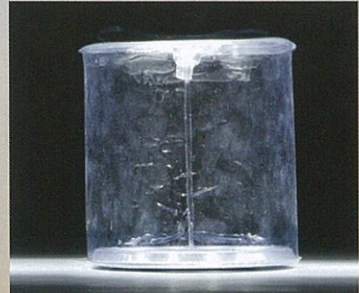

LIGHTS UP YOUR WORLD
 CAMPING & OUTDOORS | FESTIVALS | BBQ's | DORM ROOMS

MPowerD™
 Inflatable Solar Lantern

EMERGENCY SEARCH & RESCUE | POWER OUTAGE | ROADSIDE ASSISTANCE
 エムパワード インフレーターブル ソーラーランタン

備えて良かった No.1 防水型LEDソーラーランタン(Clear)

公益社団法人
危機管理協会認定品

- ・ビーチボールのように空気で膨らませて使います。
- ・充電は晴れた日に日光に当てるだけ
- ・繰り返し使えるリチウムイオンバッテリー充電式
- ・満充電から6~12時間連続点灯

防災備蓄に

- ・自治体、避難所、企業、家庭に
- ・備蓄時は折りたたんで省スペース
- ・超軽量で防災セットの必需品
- ・災害時は空気を入れてランタンサイズ
- ・悪天候でも使用できる防水設計
- ・太陽電池で充電し繰り返し使えます
- ・明るさ2段階で6時間~12時間点灯
- ・緊急時は点滅モードも使えます